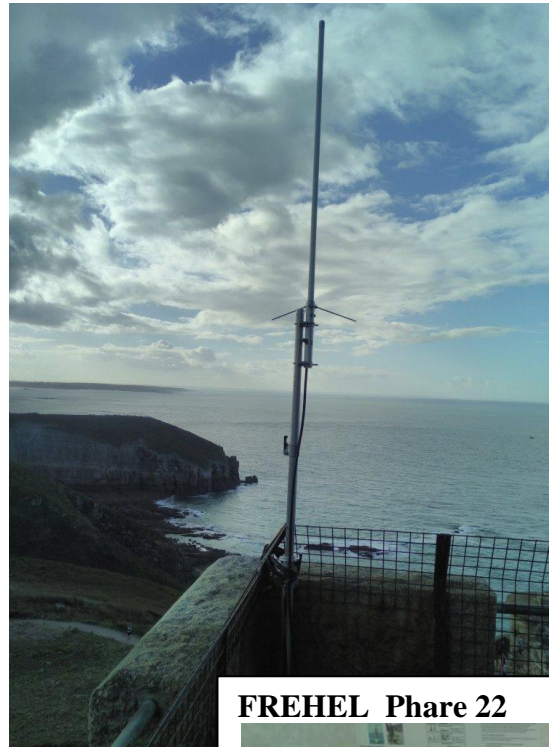

ADRASEC 35 / 22 / 29 Synoptique Voies Radio Route_du_Rhum_2022 09/11/2022

Réseau Radio 3 points CROSS CORSEN FREHEL (Phare) St MALO (COD)

CROSS CORSEN 29

FREHEL 22

FREHEL 22

F1EVF 29 Relais Mobile Secours St Michel Braspart

FREHEL Phare 22

COD ST MALO

COD ST MALO

COD ST MALO

Position avancée Pointe du MEINGA

Pointe du MEINGA

Résumé de la mission 2022 à partir des photos des ADRASEC engagées

FIEVF Alain FLAGEUL
ADRASEC 29