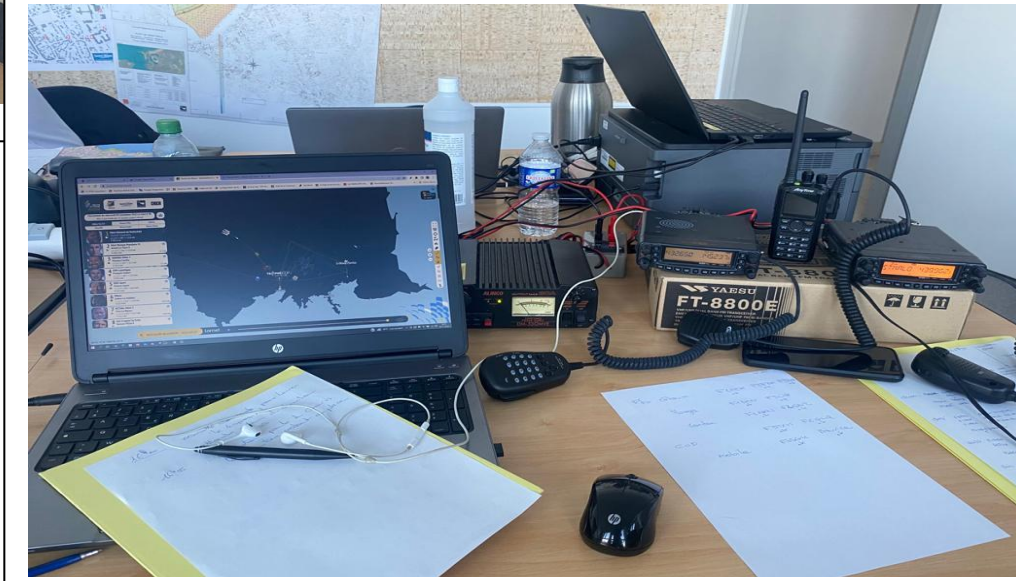

ADRASEC 35 / 22 / 29 Synoptique Voies Radio Route_du_Rhum_2022 09/11/2022

Réseau Radio 3 points CROSS CORSEN FREHEL (Phare) St MALO (COD)

CROSS CORSEN 29

FREHEL 22

FREHEL 22

F1EVF 29 Relais Mobile Secours St Michel Braspart

FREHEL Phare 22

COD ST MALO

COD ST MALO

COD ST MALO

Position avancée Pointe du MEINGA

Pointe du MEINGA

Résumé de la mission 2022 à partir des photos des ADRASEC engagées

FIEVF Alain FLAGEUL
ADRASEC 29