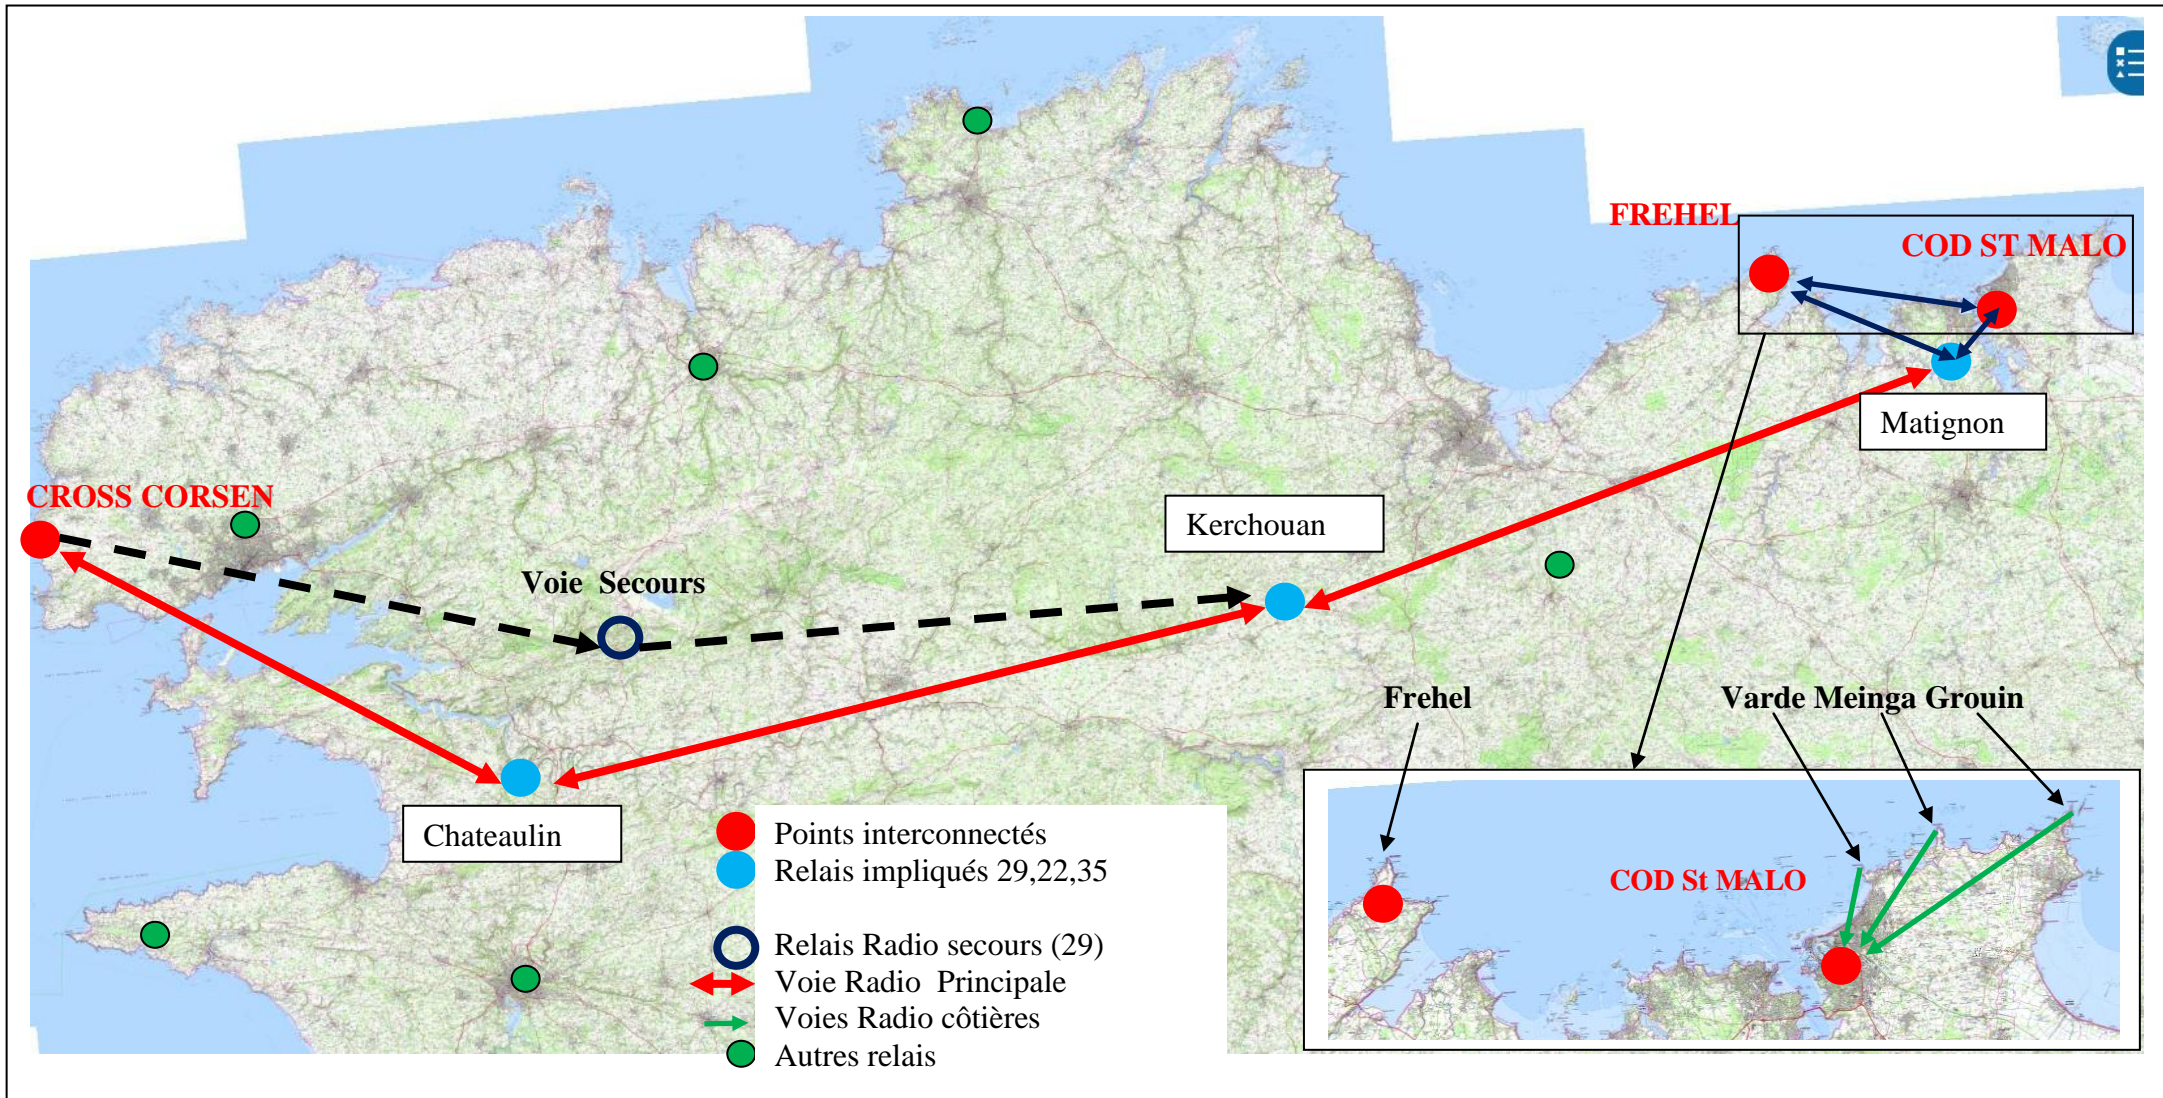

ADRASEC 35 / 22 / 29 Synoptique Voies Radio Route_du_Rhum_2022 09/11/2022

Réseau Radio 3 points CROSS CORSEN FREHEL (Phare) St MALO (COD)

CROSS CORSEN 29

FREHEL 22

FREHEL 22

F1EVF 29 Relais Mobile Secours St Michel Braspart

FREHEL Phare 22

COD ST MALO

COD ST MALO

COD ST MALO

Position avancée Pointe du MEINGA

Pointe du MEINGA

Résumé de la mission 2022 à partir des photos des ADRASEC engagées

FIEVF Alain FLAGEUL
ADRASEC 29