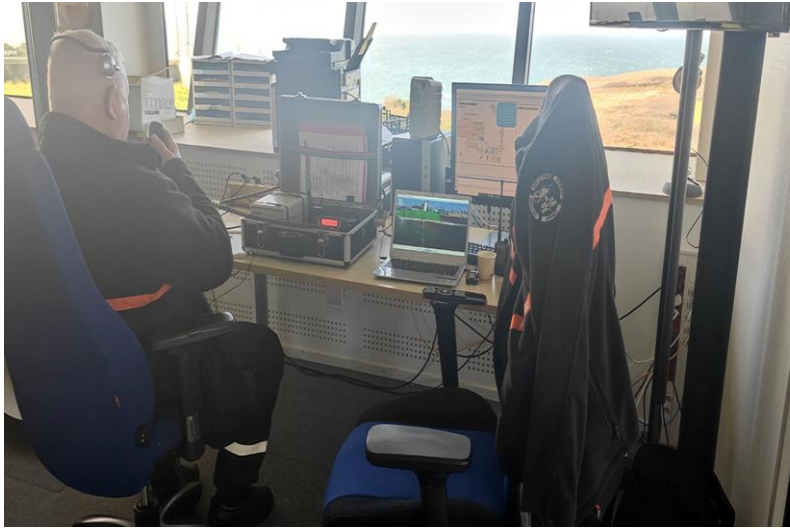

ADRASEC 35 / 22 / 29 Synoptique Voies Radio Route_du_Rhum_2022 09/11/2022

Réseau Radio 3 points CROSS CORSEN FREHEL (Phare) St MALO (COD)

CROSS CORSEN 29

FREHEL 22

FREHEL 22

F1EVF 29 Relais Mobile Secours St Michel Braspart

FREHEL Phare 22

COD ST MALO

COD ST MALO

COD ST MALO

Position avancée Pointe du MEINGA

Pointe du MEINGA

Résumé de la mission 2022 à partir des photos des ADRASEC engagées

FIEVF Alain FLAGEUL
ADRASEC 29