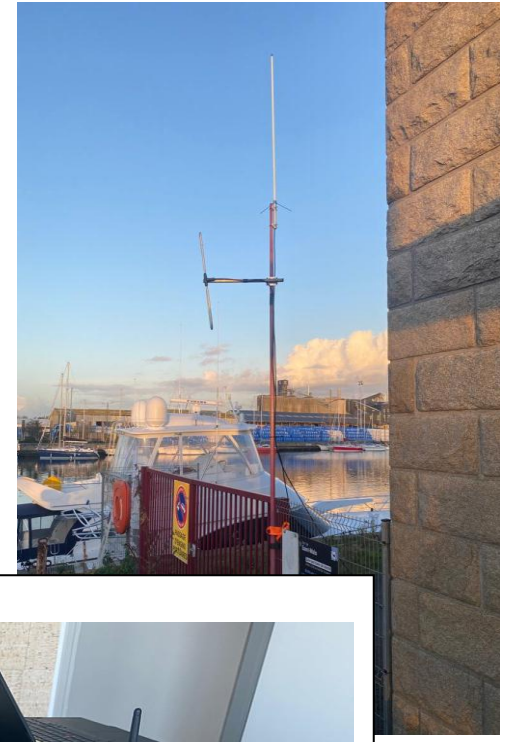

ADRASEC 35 / 22 / 29 Synoptique Voies Radio Route_du_Rhum_2022 09/11/2022

Réseau Radio 3 points CROSS CORSEN FREHEL (Phare) St MALO (COD)

CROSS CORSEN 29

FREHEL 22

FREHEL 22

F1EVF 29 Relais Mobile Secours St Michel Braspart

FREHEL Phare 22

COD ST MALO

COD ST MALO

COD ST MALO

Position avancée Pointe du MEINGA

Pointe du MEINGA

Résumé de la mission 2022 à partir des photos des ADRASEC engagées

FIEVF Alain FLAGEUL
ADRASEC 29